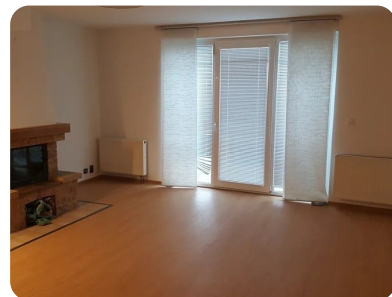

Pronájem rodinného domu 5+kk se zahradou a garáží, Praha 9 – Satalice, ul. Kemrova

Lokalita:

Praha-Satalice, Kemrova

Číslo nabídky

N66943

Popis

Soccer Reality vám zprostředkuje pronájem prostorné poloviny rodinného dvojdomu v klidné rezidenční části Prahy 9 – Satalice, v ulici Kemrova.

Dům nabízí užitnou plochu 149 m² na pozemku o velikosti 378 m² a prošel kompletní vnitřní a částečnou vnější rekonstrukcí. Díky praktické dispozici, vlastní zahradě a výborné dostupnosti do centra Prahy představuje ideální bydlení pro rodinu, která hledá dostatek prostoru i soukromí.

Dispozice domu

V přízemí se nachází vstupní zádveř s vestavěnými skříňemi, samostatná toaleta, praktická spíž a moderně vybavená kuchyň s kuchyňskou linkou, vestavnou troubou, keramickou varnou deskou, myčkou nádobí a lednicí s mrazákem. Na kuchyň navazuje prostorný obývací pokoj s krbem a francouzskými okny, která vedou přímo na terasu a do zahrady.

V patře jsou k dispozici čtyři samostatné pokoje, dvě koupelny a chodba. Jedna koupelna je vybavena vanou, druhá sprchovým koutem a přípravou pro pračku. Díky čtyřem pokojům je dům vhodný pro větší rodinu, práci z domova i pokoj pro hosty.

Vybavení a technické informace

- Úžitná plocha 149 m²
- Pozemek 378 m²
- Dispozice 5+kk
- Krb v obývacím pokoji
- Plynový kondenzační kotel
- Plastová okna se žaluziemi
- Střešní okna ROTO s roletami
- Alarm, kamerový systém
- Internetové připojení
- TV a satelitní rozvody

Cena

39 000 Kč za měsíc

+ 1.600,- Kč služby + 8.000,- Kč energie (počítáno pro 4 člennou domácnost)

**Jiří
Novák**

☎ 777 276 667

✉ novak@soccer-reality.cz