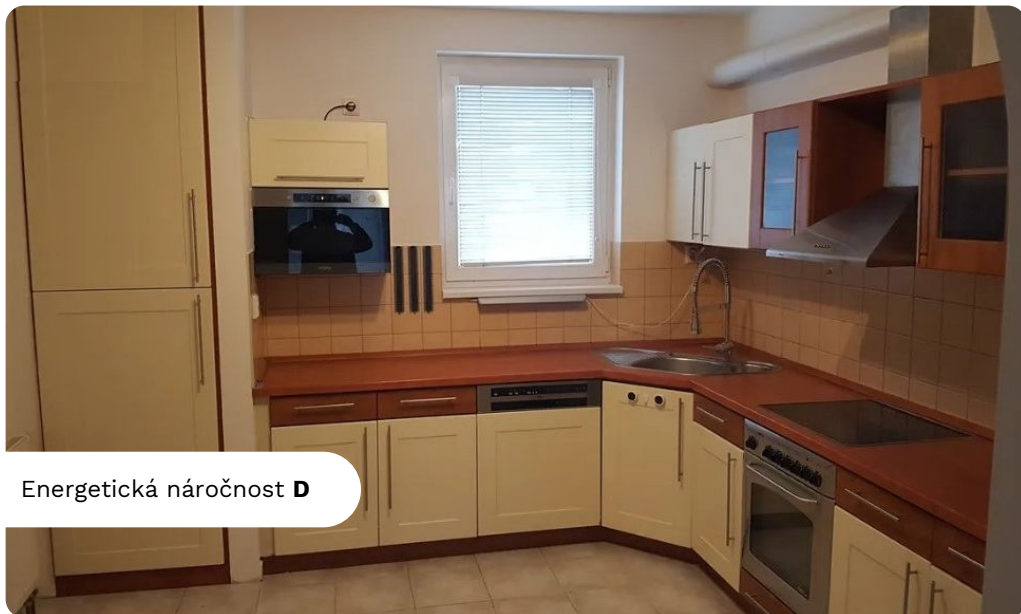

Pronájem rodinného domu 5+kk se zahradou a garáží, Praha 9 – Satalice, ul. Kemrova

Lokalita:

Praha-Satalice, Kemrova

Číslo nabídky

N66943

Popis

Soccer Reality vám zprostředkuje pronájem prostorné poloviny rodinného dvojdomu v klidné rezidenční části Prahy 9 – Satalice, v ulici Kemrova.

Dům nabízí užitnou plochu 149 m² na pozemku o velikosti 378 m² a prošel kompletní vnitřní a částečnou vnější rekonstrukcí. Díky praktické dispozici, vlastní zahradě a výborné dostupnosti do centra Prahy představuje ideální bydlení pro rodinu, která hledá dostatek prostoru i soukromí.

Dispozice domu

V přízemí se nachází vstupní zádveř s vestavěnými skříňemi, samostatná toaleta, praktická spíž a moderně vybavená kuchyň s kuchyňskou linkou, vestavnou troubou, keramickou varnou deskou, myčkou nádobí a lednicí s mrazákem. Na kuchyň navazuje prostorný obývací pokoj s krbem a francouzskými okny, která vedou přímo na terasu a do zahrady.

V patře jsou k dispozici čtyři samostatné pokoje, dvě koupelny a chodba. Jedna koupelna je vybavena vanou, druhá sprchovým koutem a přípravou pro pračku. Díky čtyřem pokojům je dům vhodný pro větší rodinu, práci z domova i pokoj pro hosty.

Vybavení a technické informace

- Úžitná plocha 149 m²
- Pozemek 378 m²
- Dispozice 5+kk
- Krb v obývacím pokoji
- Plynový kondenzační kotel
- Plastová okna se žaluziemi
- Střešní okna ROTO s roletami
- Alarm, kamerový systém
- Internetové připojení
- TV a satelitní rozvody

Cena

39 000 Kč za měsíc

+ 1.600,- Kč služby + 8.000,- Kč energie (počítáno pro 4 člennou domácnost)

**Jiří
Novák**

☎ 777 276 667

✉ novak@soccer-reality.cz