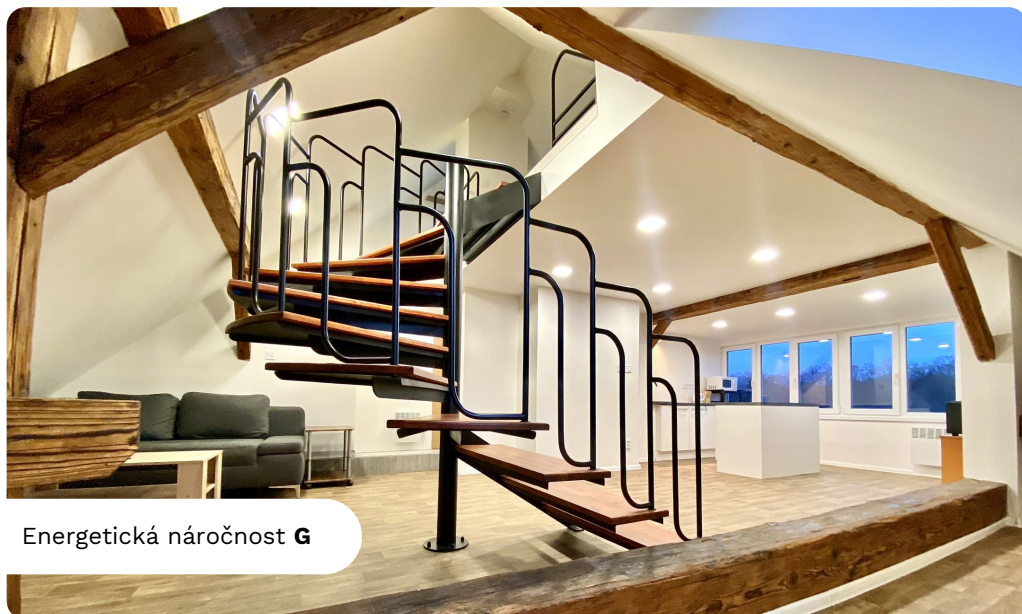

Velmi útulný ateliér ve vile s géniem loci v atraktivním místě.

Energetická náročnost **G**

Lokalita:

Bakov nad Jizerou

Číslo nabídky

N66917

Popis

Velmi útulný ateliér ve vile s géniem loci v atraktivním místě.

Hledáte příjemné zázemí s jedinečnou atmosférou? Ocenili byste přírodu na dohled, možnost užívat zahradu a mít vždy zajištěné parkování? Pak vás může oslovit tato nabídka.

Atypický ateliér je řešený jako velkorysý 1+kk+vyvýšené patro ve stylu mezonetu. Je z velké části vybavený a nachází se v podkroví udržované vily s rodinnou atmosférou. Interiér se zachovanými původními dřevěnými prvky, masivním schodištěm jako stylovou dominantou a okouzlujícími výhledy do údolí Jizery i na zříceninu hradu Zvířetice, vytváří v každé denní době kouzelnou atmosféru.