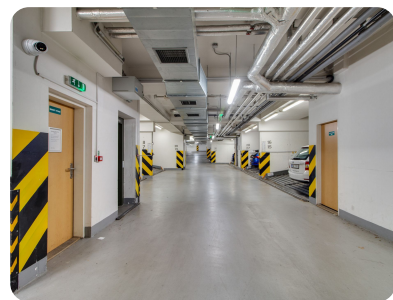

Pronájem garážového stání nebo dvou garážových stání v ulici Herlíkovická, Praha 9 - Kbely.

Lokalita:

Praha 19, Herlíkovická

Cena

1 200 Kč za měsíc

Číslo nabídky

N66856

Popis

Pronájem garážového stání ulice Herlíkovická, Praha 9 - Kbely. Jedná se o garážové stání ve vrchním parklifu, které se nachází v podzemních garážích bytového domu. Vjezd na dálkové ovládání. Velkou výhodou jsou dvě místa vedle sebe, které si můžete pronajmout.

**Jiří
Novák**

777 276 667

novak@soccer-reality.cz