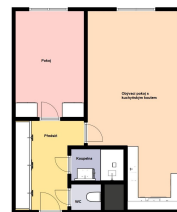

Pronájem bytu 2+kk/S, 45 m², Praha 8 - Kobylisy, ul. Šimůnkova.

Energetická náročnost **D**

Lokalita:

Praha 8, Šimůnkova

Číslo nabídky

N66398

Popis

Hledáte útulné bydlení v blízkosti metra C – Ládví? Chcete se rovnou nastěhovat bez starostí? Tento plně vybavený byt o dispozici 2+kk s komorou se nachází ve 3. nadzemním podlaží udržovaného, zatepleného panelového domu s novým výtahem, pouhých 7 minut chůze od stanice metra. Z bytu je krásný výhled do zeleně a oba pokoje jsou orientovány na jihovýchod.

Byt je centrálně vytápěn a obě místnosti jsou neprůchozí. Koupelna je vybavena vanou a pračkou, WC je samostatné. V chodbě se nachází vestavěná skříň s dostatkem úložného prostoru, ložnice je zařízena dvěma lůžky. Praktickou součástí nabídky je i komora (cca 1 m²) umístěná hned vedle bytu na stejném patře.

V okolí je kompletní občanská vybavenost – obchody, restaurace, pošta i školy. Milovníky přírody potěší blízkost oblíbeného Dáblického háje s běžeckými trasami, dětskými hřišti a sportovišti. Parkování je možné v okolí domu.

Malý, klidný pes je vítán. Byt je ideální pro pár nebo studenty VŠ. Majitel preferuje občany ČR.

Prohlídky a rezervace jsou možné po domluvě.

Byt je k dispozici ihned.

Cena

16 400 Kč za měsíc

+4000,-Kč/měsíc poplatky +
elektřina

**Jaroslav
Šesták**

☎ 605 172 214

✉ sestak@soccer-reality.cz