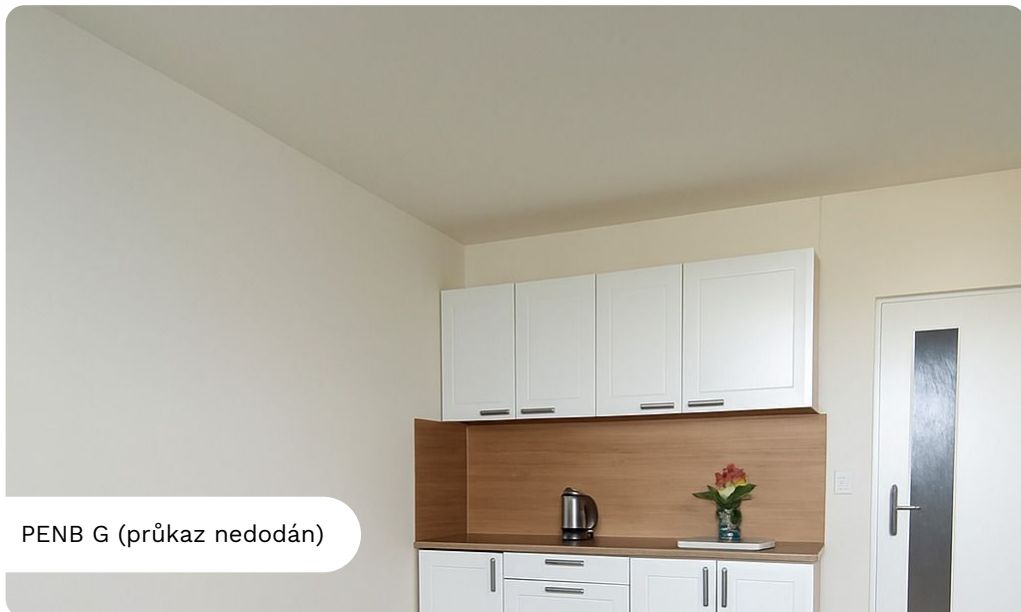

Pronájem bytu 1+kk/L, 25m2, Praha 8 - Kobylisy, Kyselova

PENB G (průkaz nedodán)