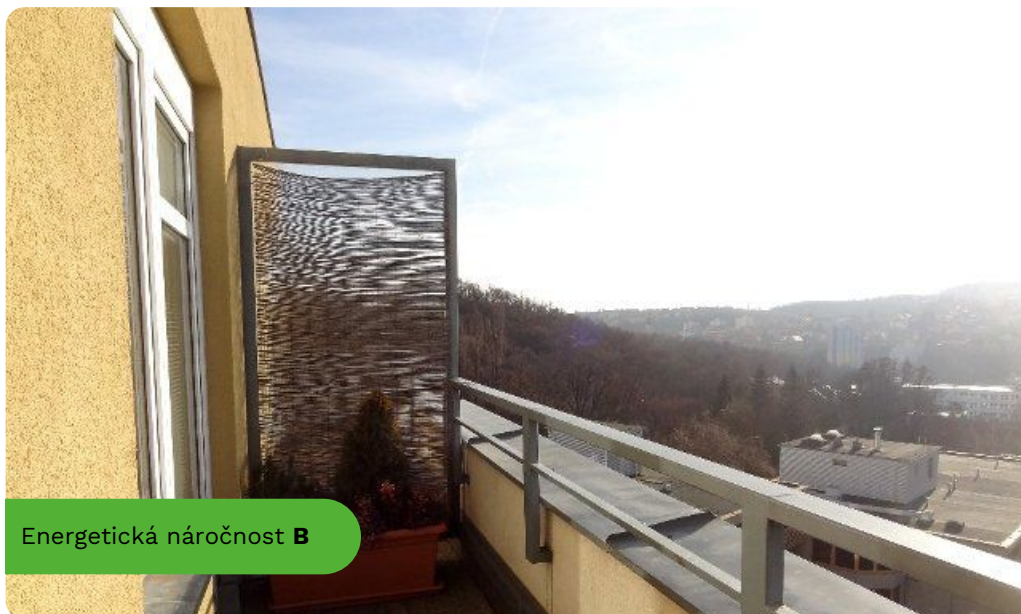

Velmi hezký byt s balkonem a garážovým v atraktivní lokalitě.

Energetická náročnost **B**

Lokalita:

Praha 5, Jeřabinová

Číslo nabídky

N66000

Popis

Velmi hezký byt s terasou a garážovým stáním, ulice Jeřabinová, Praha 5 - Motol.

Hledáte bydlení v kvalitním a zařízeném bytě s terasou a příjemným výhledem? Rádi byste bydleli v blízkosti přírodního parku Ladronka a současně pár minut od tramvaje i metra? Ocenili byste možnost kdykoli zaparkovat v garážích přímo v domě? Pak neváhejte.

Světlý byt (57 m² + 9 m² terasa + garážové stání) se nachází ve 4.patře moderního domu s výtahem ve vyhledávané lokalitě nedaleko nemocnice Motol. Velmi pěkný interiér disponuje vkusně zařízeným obývacím pokojem s moderním kuchyňským koutem, příjemnou ložnicí, koupelnou s vanou, samostatnou toaletou a vstupní chodbou. Mimořádným benefitem je vstup na terasu z obou pokojů. Dřevěné plovoucí podlahy podtrhují útulnou atmosféru. K dispozici je kabelové internetové připojení.

Tato nabídka spojuje kvalitní bydlení v klidné čtvrti s velmi dobrou dopravní dostupností. V místě tramvajová zastávka Kotlářka, autobusová zastávka Weberova. Metro Nemocnice Motol autobusem 6 minut, metro Anděl tramvají 8 minut.