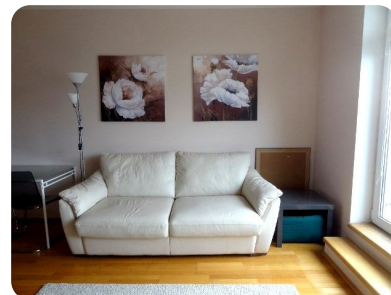

Lokalita:

Praha 5, Jeřabinová

Číslo nabídky

N66000

Popis

Velmi hezký byt s terasou a garážovým stáním, ulice Jeřabinová, Praha 5 - Motol.

Hledáte bydlení v kvalitním a zařízeném bytě s terasou a příjemným výhledem? Rádi byste bydleli v blízkosti přírodního parku Ladronka a současně pár minut od tramvaje i metra? Ocenili byste možnost kdykoli zaparkovat v garážích přímo v domě? Pak neváhejte.

Světlý byt (57 m² + 9 m² terasa + garážové stání) se nachází ve 4.patře moderního domu s výtahem ve vyhledávané lokalitě nedaleko nemocnice Motol. Velmi pěkný interiér disponuje vkusně zařízeným obývacím pokojem s moderním kuchyňským koutem, příjemnou ložnicí, koupelnou s vanou, samostatnou toaletou a vstupní chodbou. Mimořádným benefitem je vstup na terasu z obou pokojů. Dřevěné plovoucí podlahy podtrhují útulnou atmosféru. K dispozici je kabelové internetové připojení.

Tato nabídka spojuje kvalitní bydlení v klidné čtvrti s velmi dobrou dopravní dostupností. V místě tramvajová zastávka Kotlářka, autobusová zastávka Weberova. Metro Nemocnice Motol autobusem 6 minut, metro Anděl tramvají 8 minut.

Cena: měsíční nájemné 22 000 Kč, poplatky 4 000 Kč, elektřina 1 700 Kč, jistota a provize. K dispozici dle dohody.

Cena

22 000 Kč za měsíc

+ poplatky 4000 Kč, elektřina 1700 Kč, jistota, provize

**Daniela E.
Sivanová**

603 393 751

sivanova@soccer-reality.cz