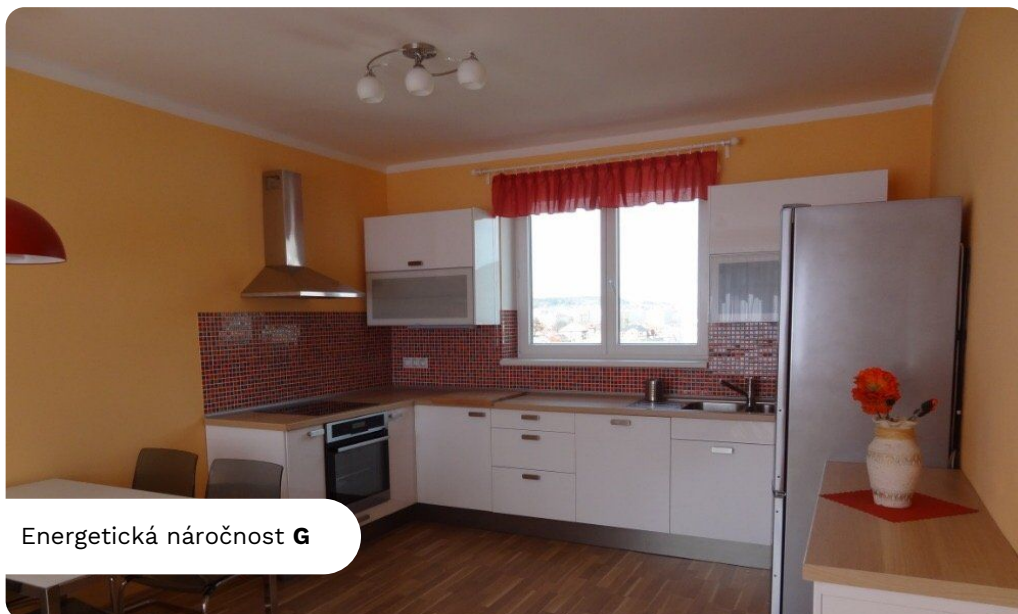

## Příjemný byt v činžovním domě v atraktivní části Mladé Boleslavi.

Energetická náročnost **G**

Lokalita:

**Mladá Boleslav, Palackého**

Cena

**17 500 Kč za měsíc**

Číslo nabídky

**N65971**

+ 4.000 Kč poplatky, jistota 21.500 Kč, provize

Popis

Příjemný byt v činžovním domě v atraktivní části Mladé Boleslavi. Hledáte pronájem hezkého a plně zařízeného bytu s příjemným výhledem v žádaném centru města? Pak vás osloví tento útulný byt 2+kk, který se nachází v udržovaném domě poblíž městského divadla.

Byt disponuje moderně zařízeným obývacím pokojem s kompletně vybaveným kuchyňským a jídelním koutem, samostatnou ložnicí, koupelnou se sprchovým koutem i pračkou, toaletou a vstupní chodbou. Z oken bytu je hezký výhled. Pro individuální regulaci tepla a teplé vody slouží plynový kotel, je možné zajistit také připojení k internetu a TV.