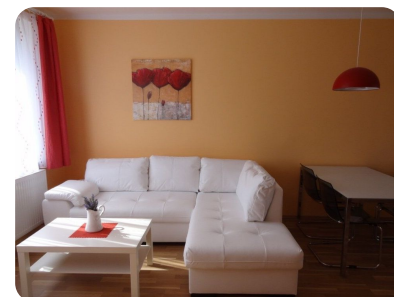

Lokalita:

Mladá Boleslav, Palackého

Cena

17 500 Kč za měsíc

Číslo nabídky

N65971

+ 4.000 Kč poplatky, jistota 21.500 Kč, provize

Popis

Příjemný byt v činžovním domě v atraktivní části Mladé Boleslavi. Hledáte pronájem hezkého a plně zařízeného bytu s příjemným výhledem v žádaném centru města? Pak vás osloví tento útulný byt 2+kk, který se nachází v udržovaném domě poblíž městského divadla.

Byt disponuje moderně zařízeným obývacím pokojem s kompletně vybaveným kuchyňským a jídelním koutem, samostatnou ložnicí, koupelnou se sprchovým koutem i pračkou, toaletou a vstupní chodbou. Z oken bytu je hezký výhled. Pro individuální regulaci tepla a teplé vody slouží plynový kotel, je možné zajistit také připojení k internetu a TV.

Byt se nachází v Pojizeří, místě s bohatou historií. Mladá Boleslav pulsuje tepem moderní doby, je místem s plnou vybaveností, kulturním i sportovním zázemím, mnoha pracovními příležitostmi, dobrou dopravní obsluhností autobusy, vlaky a také autem díky dálnici D10. Strategické umístění mezi Prahou a Libercem, blízko Jičína a Českého ráje, Máchova kraje i Jizerských hor, významně zvyšuje atraktivitu tohoto města.

Cena: měsíční nájemné 17500 Kč plus 4000 Kč poplatky, jistota 21500 Kč a provize. Pronajímatel si vyhrazuje právo zvolit nájemce dle vlastních kritérií. Byt bude k nastěhování od 1.4.

**Daniela E.
Sivanová**

☎ 603 393 751

✉ sivanova@soccer-reality.cz