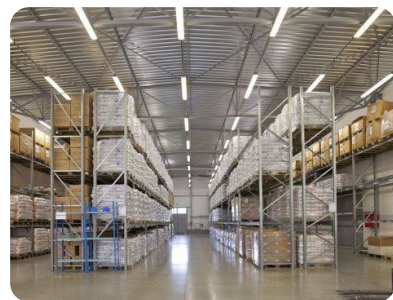

Pronájem skladu 193 m² + kancelář 37 m², ul. Ve Žlíbku, Praha 9 – Horní Počernice.

Energetická náročnost **B**

Lokalita:

Praha 9, Ve žlíbku

Číslo nabídky

N65939

Popis

Pronájem skladu 193 m² + kancelář 37 m², ul. Ve Žlíbku, Praha 9 – Horní Počernice. Hala je zděná vytápěná. Výška stropu 3 metry. Parkování v areálu. Další služby v areálu – 24 hodin bezpečnostní ostraha, prodejna potravin a kantýna, kamerový systém se záznamem. Možnost zajištění logistických služeb. Dobrá dostupnost MHD – zastávka před areálem, bus 10 min. na metro B Černý Most. Jsme tu pro vás 7 dní v týdnu.