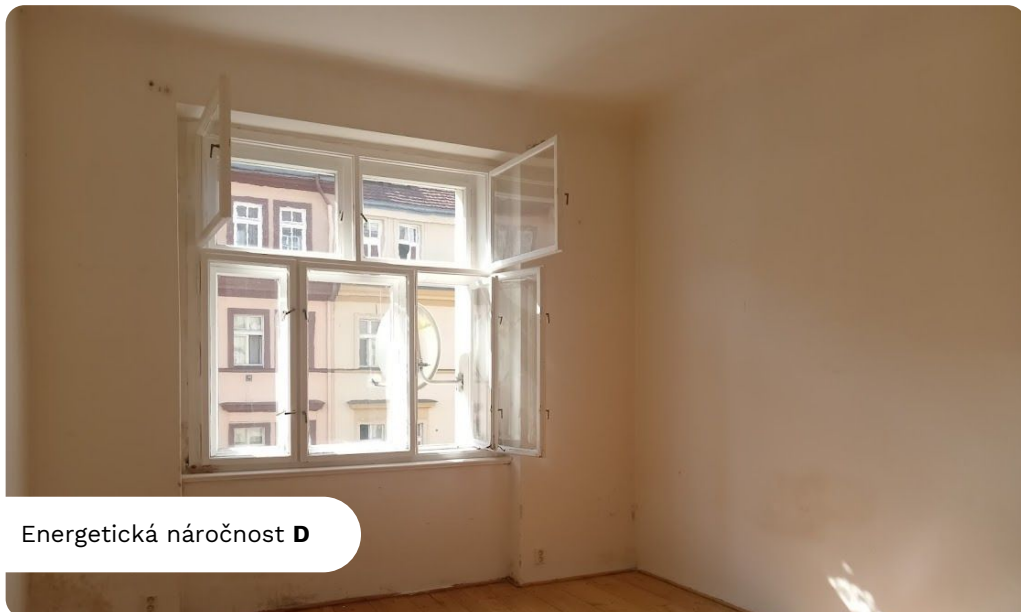

## Pronájem bytu 1+1, 45m<sup>2</sup>, Praha 5 - Smíchov, Grafická

Energetická náročnost **D**

Lokalita:

**Praha 5, Grafická**

Číslo nabídky

**N65925**

Popis

Pronájem bytu 1+1, 45 m<sup>2</sup>, Praha 5 - Smíchov, Grafická.

Potřebujete bydlet blízko metra Anděl?

Světlý byt se nachází ve 2. patře památkově chráněného cihlového domu. Byt je zařízen základní kuchyňskou linkou umístěnou v chodbě, jinak je bez nábytku. Pokoje jsou průchozí.

Byt je vytápěn elektřinou. Elektřina se převádí na nájemce. Byt je vhodný pro 2 dospělé osoby, max.1 dítě.

Byt je vhodný i na spolubydlení max. 3 studentů.

Bez domácích mazlíčků. Dlouhodobý pronájem.

Vzdálenost k Metru B - Anděl a oblíbenému nákupnímu centru Nový Smíchov je jen 5 minut - zastávka Bertramka.