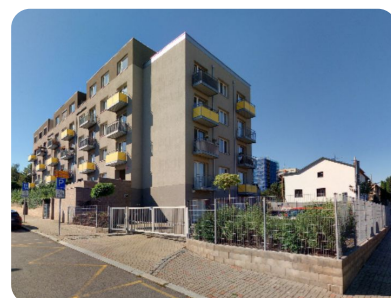

Pronájem krásného bytu 2+kk/B/B, 45 m2, Praha 4 - Michle, Na Líše

Energetická náročnost **B**

Lokalita:

Praha 4, Na líše

Číslo nabídky

N65830

Popis

Pronájem krásného bytu 2+kk/B/B, 45 m2, Praha 4 - Michle, Na Líše.

Hledáte kvalitní bydlení v dosahu metra Budějovická? Oceníte kvalitu, balkon, novostavbu a možnost parkování?

Krásný byt s dvěma balkony se nachází ve čtvrtém patře moderní novostavby s výtahem v klidném místě v blízkosti metra C - Kačerov a Budějovická v sousedství Brumlovky a BB centra, moderních komplexů se spoustou míst pro aktivní relaxaci, řadou obchodů, kaváren a restaurací. Byt je plně vybaven. V obývací pokoji je světlá nová kuchyňská linka s velmi kvalitními spotřebiči, sedačka, stůl se židlemi, TV. V ložnici postele s matracemi. V koupelně pračka. Byt má dostatek úložných prostor ve vestavěných skříních. Pokoje jsou samostatné.

V okolí dostatek parkové zeleně. Možnost parkovacího stání za menší poplatek. Vynikající dopravní spojení MHD.

K dispozici od 1.3.2025. Prohlídky jsou možné po domluvě ihned.

Cena

20 000 Kč za měsíc

+3.500,- Kč/měsíc poplatky +
elektřina, kauce 2 nájmy, provize RK
1 nájem