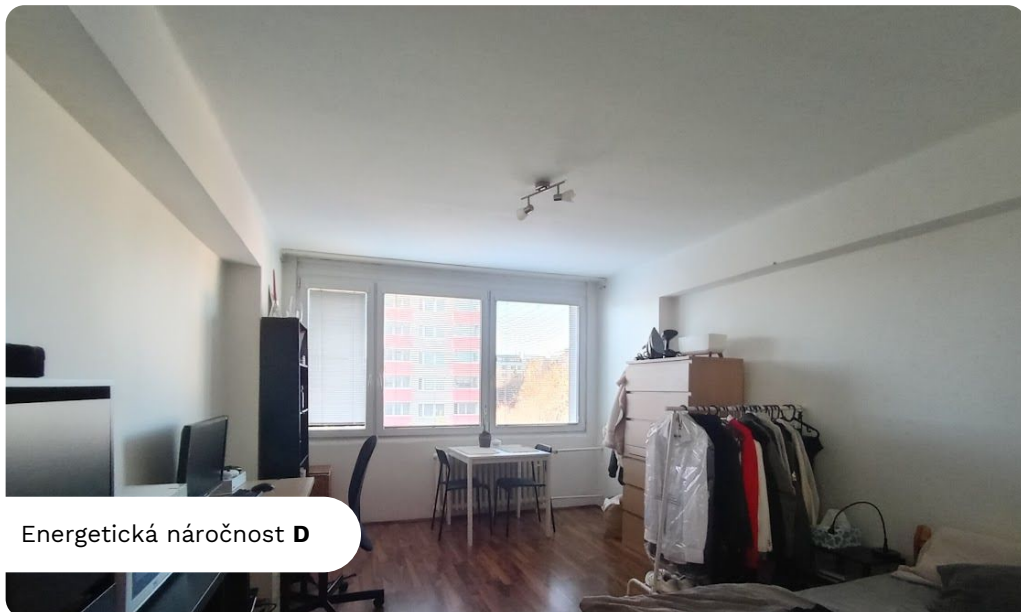

Pronájem bytu 1+kk/L/S, 22 m2, Praha 6 - Vokovice, Evropská

Energetická náročnost **D**