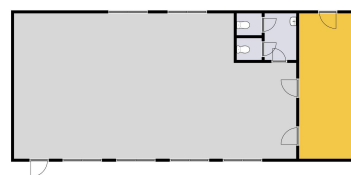

Pronájem prodejny, skladu, 124 m2, Praha 10 - Dolní Měcholupy, Ke Kablu

Lokalita:

Praha-Dolní Měcholupy, Ke Kablu

Číslo nabídky

N65703

Popis

Pronájem prodejny, skladu, 124 m2, Praha 10 - Dolní Měcholupy, Ke Kablu.