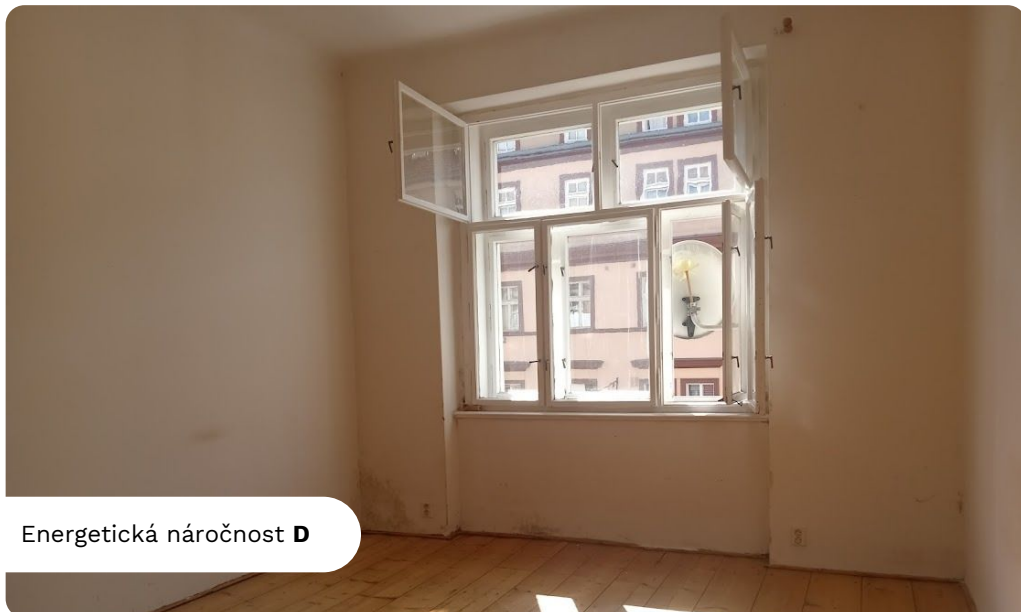

## Pronájem bytu 1+1, 45m2, Praha 5 - Smíchov, Grafická

Energetická náročnost **D**

Lokalita:

**Praha 5, Grafická**

Číslo nabídky

**N65424**

Popis

Pronájem bytu 1+1, 45 m2, Praha 5 - Smíchov, Grafická.

Potřebujete bydlet blízko metra Anděl? Ihned?

Světlý byt se nachází ve 2. patře památkově chráněného cihlového domu. Byt je zařízen základní kuchyňskou linkou umístěnou v chodbě, jinak je bez nábytku. Pokoje jsou průchozí.

Byt je vytápěn elektřinou. Elektřina se převádí na nájemce. Byt je vhodný pro 2 dospělé osoby, max. 1 dítě. Bez domácích mazlíčků. Dlouhodobý pronájem.

Vzdálenost k Metru B - Anděl a oblíbenému nákupnímu centru Nový Smíchov je jen 5 minut - zastávka Bertramka.