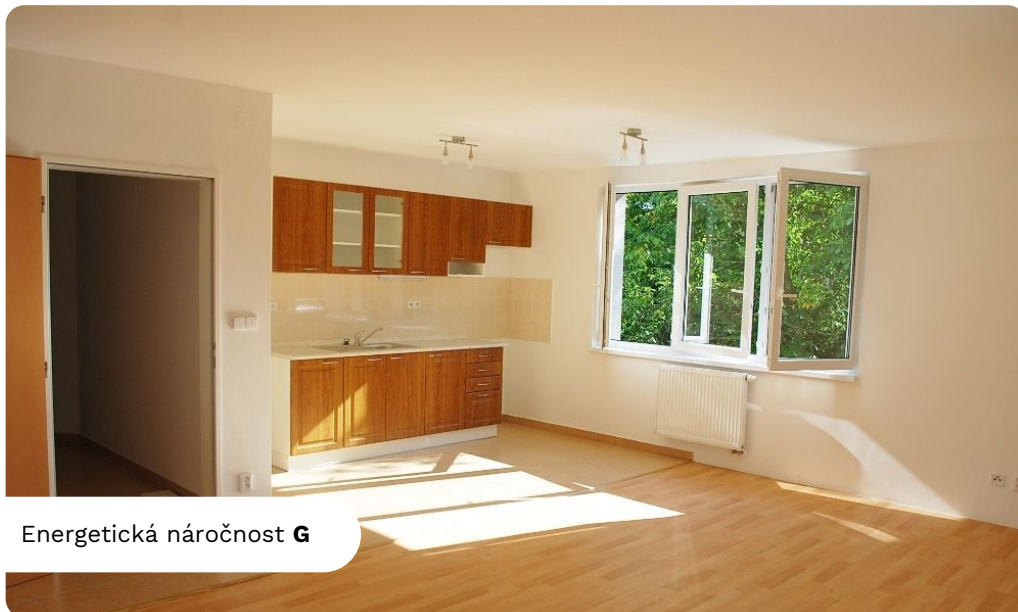

Pronájem bytu 4+kk, 110 m², ulice Na Lávce, Praha 10 – Záběhlice.

Energetická náročnost **G**

Lokalita:

Praha 10, Na Lávce

Číslo nabídky

N65414

Popis

K pronájmu v 1.patře rodinného domu prostorný byt o velikosti 4+kk (110m²) v klidné a zelené lokalitě naproti tenisovému areálu Hamr. Byt je nezařízen, z vybavení k dispozici kuchyňská linka s kombinovaným sporákem a možno po dohodě lednici s mrazákem. 3 pokoje jsou samostatné neprůchozí. Na podlahách plovoucí podlaha + dlažba, topení plyn. V prostorné koupelně je sprchový kout, WC je samostatné. Byt má šatnu. Po dohodě lze využívat i zahradu, parkování pro 1 auto na pozemku. Vhodné pro rodinu či pro samostatné osoby, kde výhodou jsou právě neprůchozí samostatné pokoje.