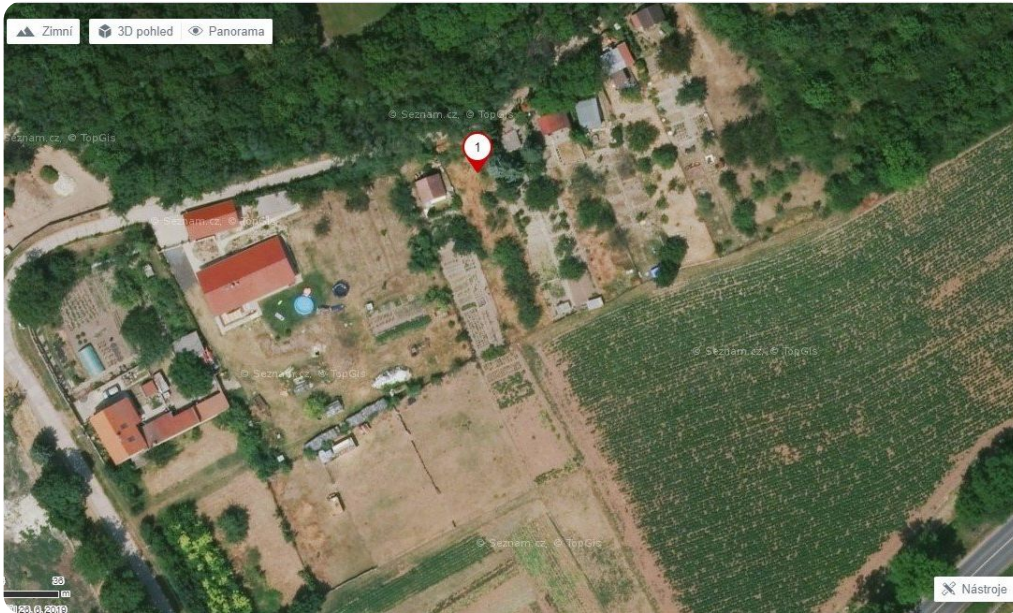

Prodej stavebního pozemku s projektem - Zeměchy

LEGENDA MÍSTNOSTI	
	Stavba objektu
	Stavba objektu

№	Stavba	Podle	Stavba	Stavba
1	Stavba objektu	Stavba objektu	Stavba objektu	Stavba objektu

№	Stavba	Podle	Stavba	Stavba
1	Stavba objektu	Stavba objektu	Stavba objektu	Stavba objektu

PROJEKT SÚP

Lokalita:

Jimlín

Cena

490 000 Kč

Číslo nabídky

N62518

Popis

Nabízíme pozemek s projektem na výstavbu rekreačního objektu o celkové ploše 432 m². Obec Zeměchy – Jimlín, cca 10 minut jízdy autem od Loun, 50 minut jízdy z Prahy.

Na stavebním úřadě jsou již podané všechny potřebné dokumenty.

Úřad územního plánování možnost výstavby chaty schválil.

Elektrina je na hranici pozemku, voda je cca 15 m od pozemku a kanalizace je potřeba řešit jímkou. Od vodáren je vydán souhlas s napojením, ale pro samotné provedení napojení je ještě potřeba souhlas stav.úřadu (spolu s domem).