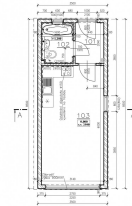

Prodej stavebního pozemku s projektem - Zeměchy

LEGENDA MÍSTNOSTI	
	Stavba objektu
	Stavba objektu

№	Stavba	Podle	Stavba	Stavba
1	Stavba objektu	Stavba objektu	Stavba objektu	Stavba objektu

№	Stavba	Podle	Stavba	Stavba
1	Stavba objektu	Stavba objektu	Stavba objektu	Stavba objektu

PROJEKT SÚP

Lokalita:

Jimlín

Cena

490 000 Kč

Číslo nabídky

N62518

Popis

Nabízíme pozemek s projektem na výstavbu rekreačního objektu o celkové ploše 432 m². Obec Zeměchy – Jimlín, cca 10 minut jízdy autem od Loun, 50 minut jízdy z Prahy.

Na stavebním úřadě jsou již podané všechny potřebné dokumenty.

Úřad územního plánování možnost výstavby chaty schválil.

Elektrina je na hranici pozemku, voda je cca 15 m od pozemku a kanalizace je potřeba řešit jímkou. Od vodáren je vydán souhlas s napojením, ale pro samotné provedení napojení je ještě potřeba souhlas stav.úřadu (spolu s domem).

V případě zájmu předáme kontakt na stavební firmu, která dokončí výstavbu dle navrženého projektu.